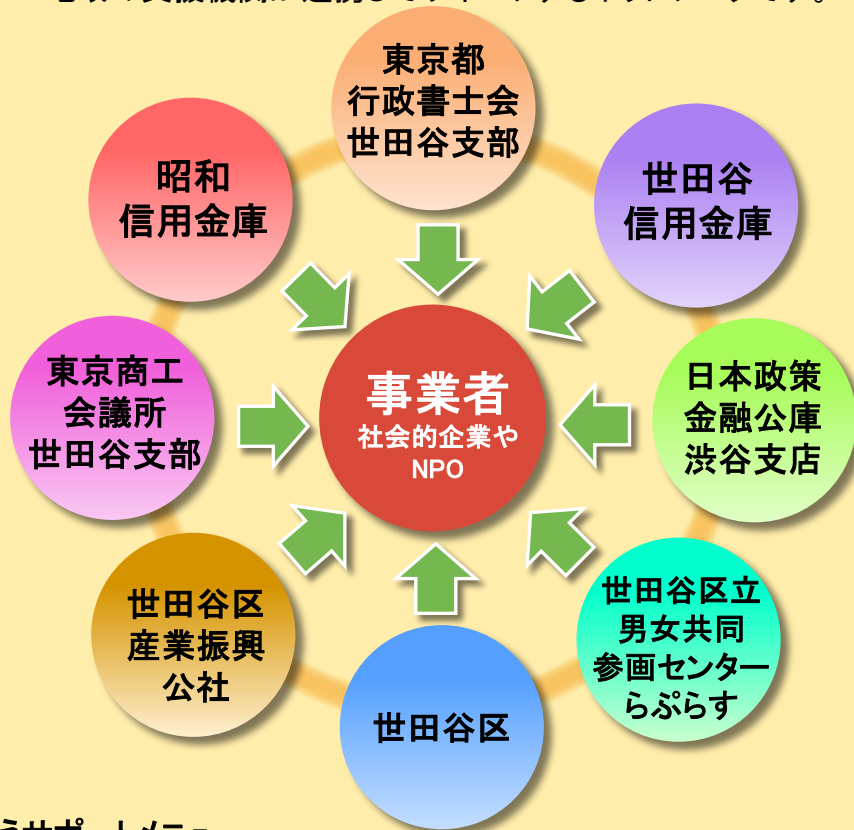

せたがやソーシャルビジネス支援ネットワーク

●概要

地域社会の課題をビジネスの手法で解決しようとする社会的企業やNPOのみなさまが抱える経営上の課題や悩みを、地域の支援機関が連携してサポートするネットワークです。

●各支援機関が行うサポートメニュー

サポートメニュー	ネットワーク構成機関							
	行政書士会 (世田谷)	東京商工会議所 (世田谷)	昭和信金	世田谷信金	日本公庫 (渋谷)	産業振興公社	らぶらす	世田谷区
法人設立手続き	●							
許認可届出手続き	●							
事業計画策定支援	●		●	●		●	●※2	
法律相談	●※1	●						
広報・PR支援		●					●	
マッチングイベント			●	●				●
補助金申請・相談	●						●※3	
助成金申請・相談	●						●※3	
融資申込み・相談			●	●	●	●		
会計相談等					●			

※1 相続・事業承継に関するご相談となります。

※3 イベント開催時のみの相談となります。

※2 女性のための起業支援講座となります。

【お問い合わせ先】相談先が分からない方は、まずは日本政策金融公庫渋谷支店(担当:融資第三課 渡辺)へご相談ください。

東京都行政書士会世田谷支部	TEL 03-5969-9037	URL http://setagaya.tokyo-gyosei.or.jp/
東京商工会議所世田谷支部	TEL 03-3413-1461	URL https://www.tokyo-cci.or.jp/setagaya/
昭和信用金庫	TEL 03-3422-6667	URL http://www.shinkin.co.jp/showa/
世田谷信用金庫	TEL 03-3439-1110	URL http://www.shinkin.co.jp/setagaya
日本政策金融公庫渋谷支店	TEL 03-3464-3914	URL http://www.jfc.go.jp
世田谷区産業振興公社	TEL 03-3411-6603	URL http://www.setagaya-icl.or.jp
世田谷区立男女共同参画センターらぶらす	TEL 03-5478-8021	URL http://www.laplace-setagaya.net/
世田谷区(産業政策部商業課)	TEL 03-3411-6653	URL http://www.city.setagaya.lg.jp/